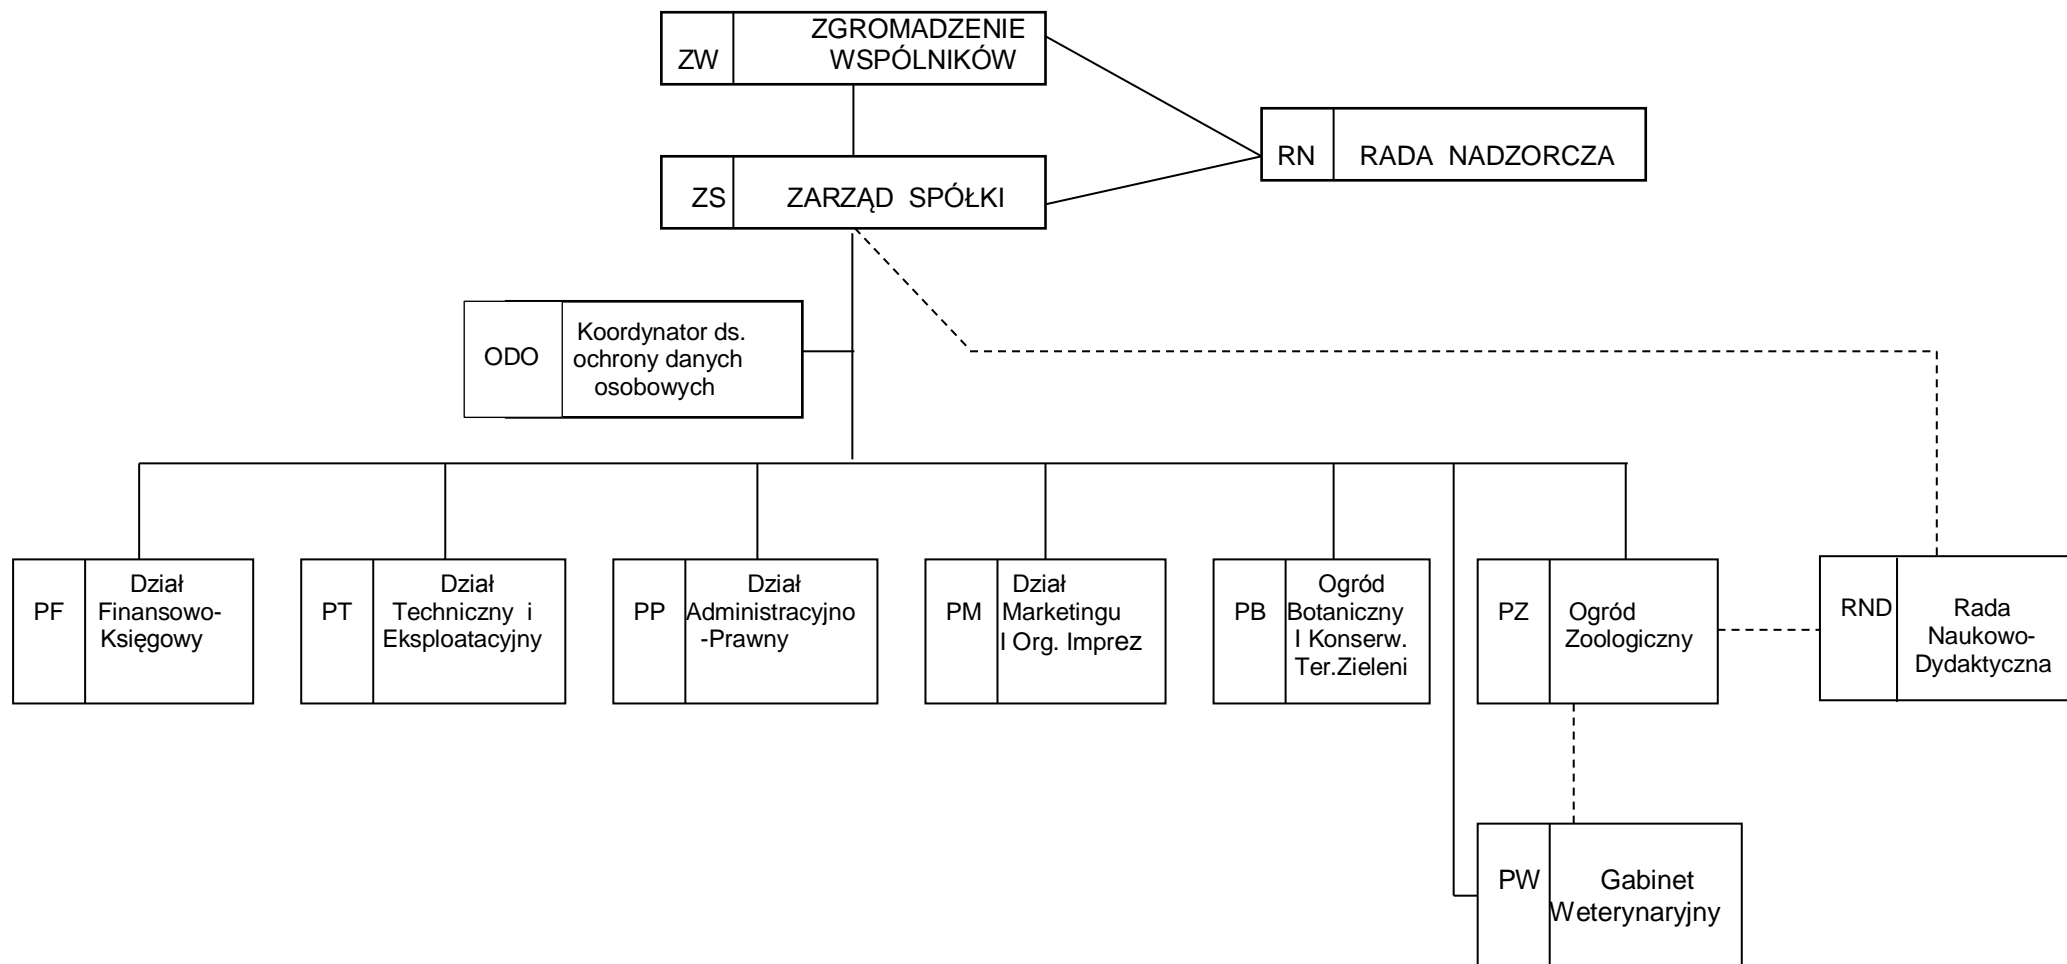

**LEŚNEGO PARKU KULTURY I WYPOCZYNKU „MYŚLECINEK”  
SPÓŁKA Z O.O. W BYDGOSZCZY**

20.07.2018r.